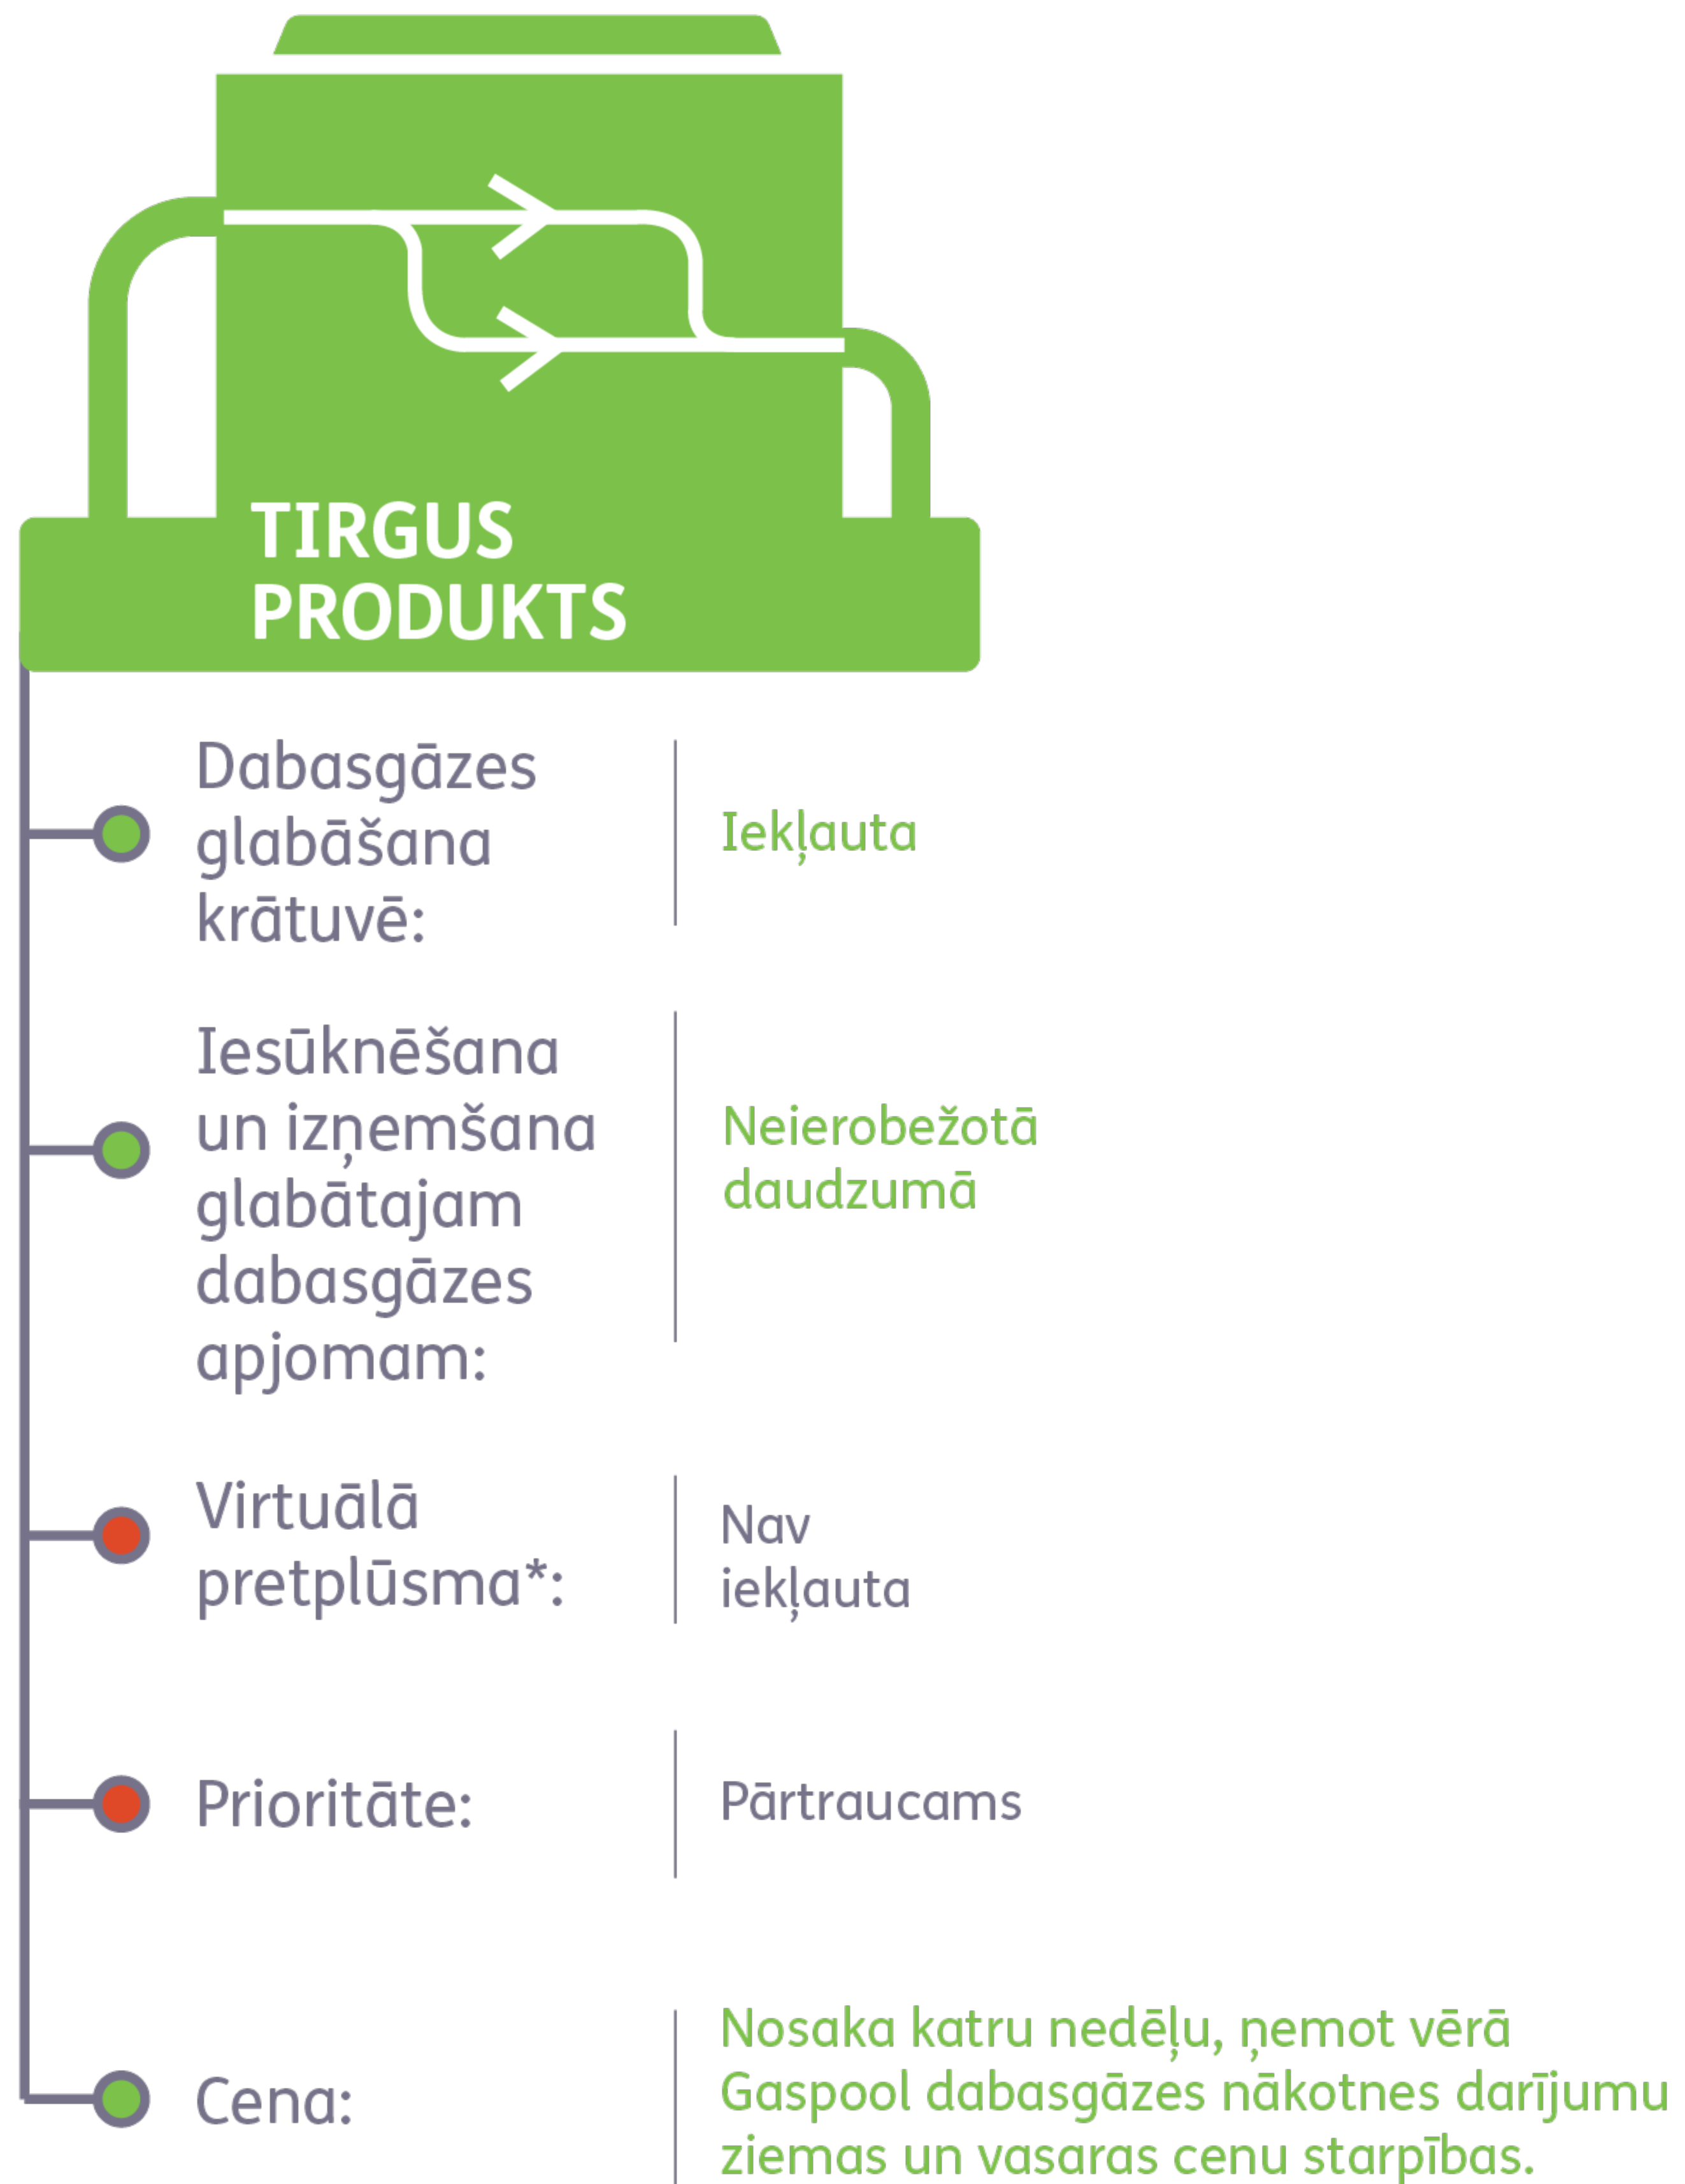

DABASGĀZES UZGLABĀŠANAS PAKALPOJUMS INČUKALNA PAZEMES GĀZES KRĀTUVĒ

* VIRTUĀLĀ PRETPLŪSMA

Plūsmas nodrošināšana pretēji krātuves sezonas fiziskās darbības virzienam.